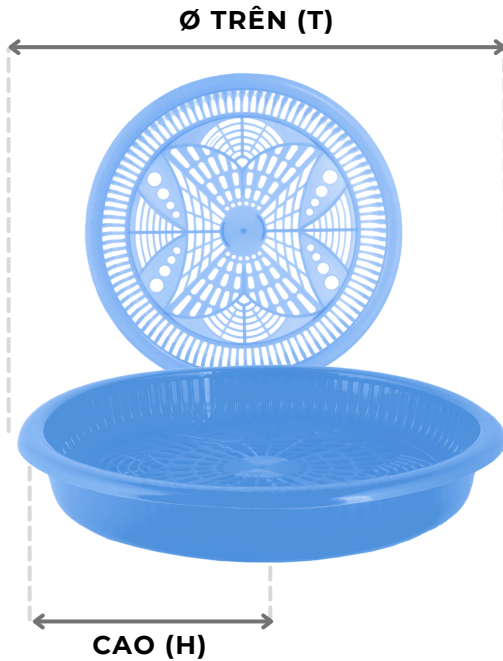

NO	SIZE	DÀI (L)	RỘNG (W)	CAO (H)
110	Nhỏ	21.2 cm	16.7 cm	9.8 cm
111	Trung	25.2 cm	20.5 cm	12 cm
112	Lớn	32.5 cm	25 cm	15 cm

Rổ Bèo Vuông

Rectangle Basket

NO	SIZE	DÀI (L)	RỘNG (W)	CAO (H)
2168	Nhỏ	23.8 cm	17.8 cm	6 cm
2268	Lớn	28.7 cm	21.5 cm	7.5 cm
2368	Đại	33.4 cm	24.5 cm	9.5 cm

MÀU SẮC

Rổ Sen

Lotus Basket

MÀU SẮC

NO	SIZE	Ø TRÊN (T)	CAO (H)
200A	Xíu	20 cm	6.5 cm
240A	Nhỏ	24cm	7 cm
280A	Trung	27.8cm	7.6cm
320A	Lớn	31.8 cm	9.5 cm
360A	Đại	36 cm	12 cm
400A	4 Tầng	38 cm	13 cm

Rổ Cạn Cánh Bướm

Butterfly Basket

NO	SIZE	Ø TRÊN (T)	CAO (H)
2814	Tròn	27.7 cm	3.5 cm

MÀU SẮC

Rổ Xoài Cạn

Oval Basket

MÀU SẮC

NO	SIZE	DÀI (L)	RỘNG (W)	CAO (H)
338	Lớn	29 cm	20 cm	5 cm

Úp Ly Tròn

Round Cup Tray

NO	SIZE	Ø TRÊN (T)	CAO (H)
2814	Tròn	27.7 cm	4.4cm

MÀU SẮC

Ghế Caro

Caro Stool

MÀU SẮC

NO	SIZE	DÀI (L)	RỘNG (W)	CAO (H)
1268	Caro	25 cm	7 cm	12 cm

Ghế Bông