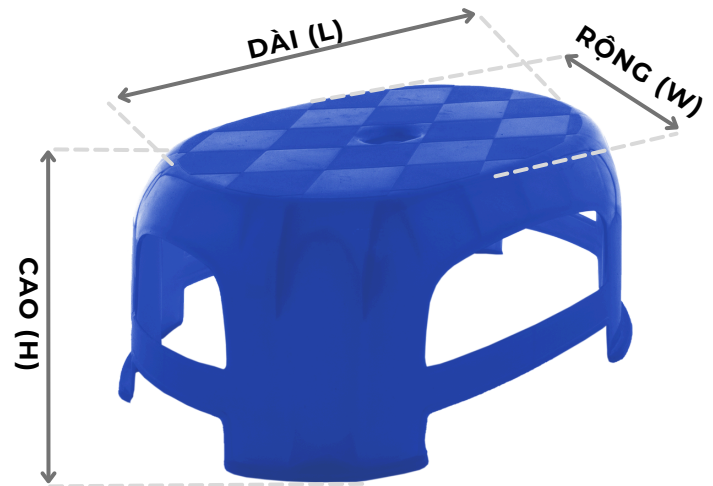

MÀU SẮC

Rổ Sen

Lotus Basket

MÀU SẮC

NO	SIZE	Ø TRÊN (T)	CAO (H)
200A	Xíu	20 cm	6.5 cm
240A	Nhỏ	24cm	7 cm
280A	Trung	27.8cm	7.6cm
320A	Lớn	31.8 cm	9.5 cm
360A	Đại	36 cm	12 cm
400A	4 Tầng	38 cm	13 cm

Rổ Cạn Cánh Bướm

Butterfly Basket

NO	SIZE	Ø TRÊN (T)	CAO (H)
2814	Tròn	27.7 cm	3.5 cm

MÀU SẮC

Rổ Xoài Cạn

Oval Basket

MÀU SẮC

NO	SIZE	DÀI (L)	RỘNG (W)	CAO (H)
338	Lớn	29 cm	20 cm	5 cm

Úp Ly Tròn

Round Cup Tray

NO	SIZE	Ø TRÊN (T)	CAO (H)
2814	Tròn	27.7 cm	4.4cm

MÀU SẮC

Ghế Caro

Caro Stool

MÀU SẮC

NO	SIZE	DÀI (L)	RỘNG (W)	CAO (H)
1268	Caro	25 cm	7 cm	12 cm

Ghế Bông

Flower Stool

NO	SIZE	Ø TRÊN (T)	CAO (H)
1168	Bông	22 cm	12.5 cm

MÀU SẮC

160/3 Ông Ích Khiêm, P.5, Q.11, TP.HCM
TEL: (84.28) 38616817 - 39742519
Info@nhuanamduong.com
www.nhuanamduong.com