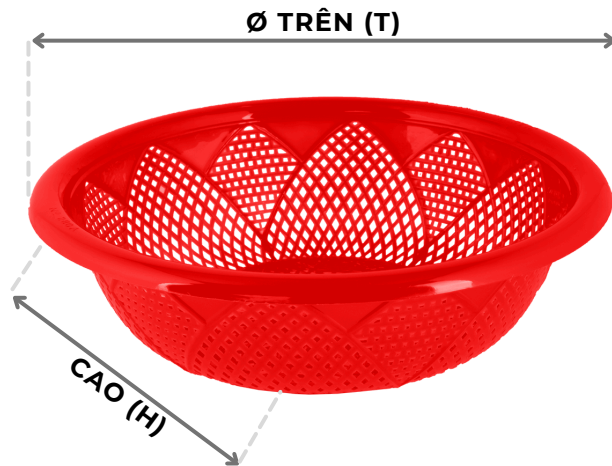

NO	SIZE	DÀI (L)	RỘNG (W)	CAO (H)
110	Nhỏ	21.2 cm	16.7 cm	9.8 cm
111	Trung	25.2 cm	20.5 cm	12 cm
112	Lớn	32.5 cm	25 cm	15 cm

Rổ Bèo Vuông

Rectangle Basket

NO	SIZE	DÀI (L)	RỘNG (W)	CAO (H)
2168	Nhỏ	23.8 cm	17.8 cm	6 cm
2268	Lớn	28.7 cm	21.5 cm	7.5 cm
2368	Đại	33.4 cm	24.5 cm	9.5 cm

MÀU SẮC

Rổ Sen

Lotus Basket

MÀU SẮC

NO	SIZE	Ø TRÊN (T)	CAO (H)
200A	Xíu	20 cm	6.5 cm
240A	Nhỏ	24cm	7 cm
280A	Trung	27.8cm	7.6cm
320A	Lớn	31.8 cm	9.5 cm
360A	Đại	36 cm	12 cm
400A	4 Tầng	38 cm	13 cm

Rổ Cạn Cánh Bướm

Butterfly Basket

NO	SIZE	Ø TRÊN (T)	CAO (H)
2814	Tròn	27.7 cm	3.5 cm

MÀU SẮC

Rổ Xoài Cạn

Oval Basket

MÀU SẮC

NO	SIZE	DÀI (L)	RỘNG (W)	CAO (H)
338	Lớn	29 cm	20 cm	5 cm

Úp Ly Tròn

Round Cup Tray

NO	SIZE	Ø TRÊN (T)	CAO (H)
2814	Tròn	27.7 cm	4.4cm

MÀU SẮC

Ghế Caro

Caro Stool

MÀU SẮC

NO	SIZE	DÀI (L)	RỘNG (W)	CAO (H)
1268	Caro	25 cm	7 cm	12 cm

Ghế Bông