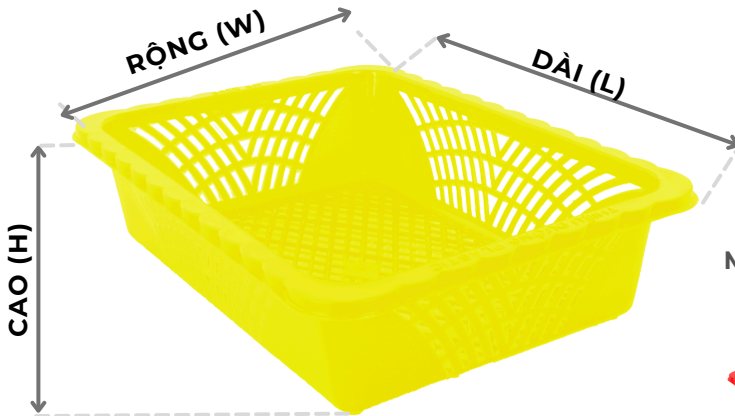

THIỆU ĐƯỜNG

Mâm

Plate

NO	SIZE	Ø TRÊN (T)	CAO (H)
3366	Xíu	23 cm	3 cm
3367	Nhỏ	25.5 cm	3.5 cm
3368	Trung	29.5 cm	3.5 cm
3369	Lớn	35 cm	4 cm

MÀU SẮC

Rổ Hai Quai

Supermarket Basket

MÀU SẮC

NO	SIZE	DÀI (L)	RỘNG (W)	CAO (H)
110	Nhỏ	21.2 cm	16.7 cm	9.8 cm
111	Trung	25.2 cm	20.5 cm	12 cm
112	Lớn	32.5 cm	25 cm	15 cm

Rổ Bèo Vuông

Rectangle Basket

NO	SIZE	DÀI (L)	RỘNG (W)	CAO (H)
2168	Nhỏ	23.8 cm	17.8 cm	6 cm
2268	Lớn	28.7 cm	21.5 cm	7.5 cm
2368	Đại	33.4 cm	24.5 cm	9.5 cm

MÀU SẮC

Rổ Sen

Lotus Basket

MÀU SẮC

NO	SIZE	Ø TRÊN (T)	CAO (H)
200A	Xíu	20 cm	6.5 cm
240A	Nhỏ	24cm	7 cm
280A	Trung	27.8cm	7.6cm
320A	Lớn	31.8 cm	9.5 cm
360A	Đại	36 cm	12 cm
400A	4 Tầng	38 cm	13 cm

Rổ Cạn Cánh Bướm

Round Cup Tray

NO	SIZE	Ø TRÊN (T)	CAO (H)
2814	Tròn	27.7 cm	4.4cm

MÀU SẮC

Ghế Caro

Caro Stool

MÀU SẮC

NO	SIZE	DÀI (L)	RỘNG (W)	CAO (H)
1268	Caro	25 cm	7 cm	12 cm

Ghế Bông