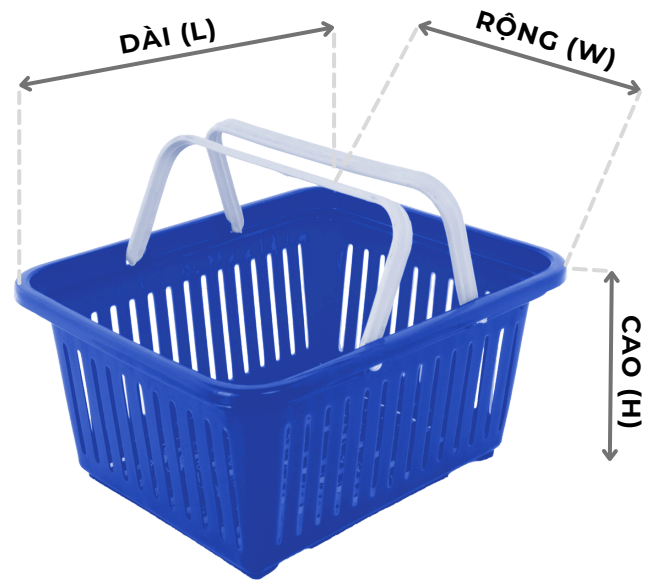

THIỆU ĐƯỜNG

Mâm

Plate

NO	SIZE	Ø TRÊN (T)	CAO (H)
3366	Xíu	23 cm	3 cm
3367	Nhỏ	25.5 cm	3.5 cm
3368	Trung	29.5 cm	3.5 cm
3369	Lớn	35 cm	4 cm

MÀU SẮC

Rổ Hai Quai

Supermarket Basket

MÀU SẮC

NO	SIZE	DÀI (L)	RỘNG (W)	CAO (H)
110	Nhỏ	21.2 cm	16.7 cm	9.8 cm
111	Trung	25.2 cm	20.5 cm	12 cm
112	Lớn	32.5 cm	25 cm	15 cm

Rổ Bèo Vuông

Rectangle Basket

NO	SIZE	DÀI (L)	RỘNG (W)	CAO (H)
2168	Nhỏ	23.8 cm	17.8 cm	6 cm
2268	Lớn	28.7 cm	21.5 cm	7.5 cm
2368	Đại	33.4 cm	24.5 cm	9.5 cm

MÀU SẮC

Rổ Sen

Lotus Basket

MÀU SẮC

NO	SIZE	Ø TRÊN (T)	CAO (H)
200A	Xíu	20 cm	6.5 cm
240A	Nhỏ	24cm	7 cm
280A	Trung	27.8cm	7.6cm
320A	Lớn	31.8 cm	9.5 cm
360A	Đại	36 cm	12 cm
400A	4 Tầng	38 cm	13 cm

Rổ Cạn Cánh Bướm

Round Cup Tray

NO	SIZE	Ø TRÊN (T)	CAO (H)
2814	Tròn	27.7 cm	4.4cm

MÀU SẮC

Ghế Caro

Caro Stool

MÀU SẮC

NO	SIZE	DÀI (L)	RỘNG (W)	CAO (H)
1268	Caro	25 cm	7 cm	12 cm

Ghế Bông