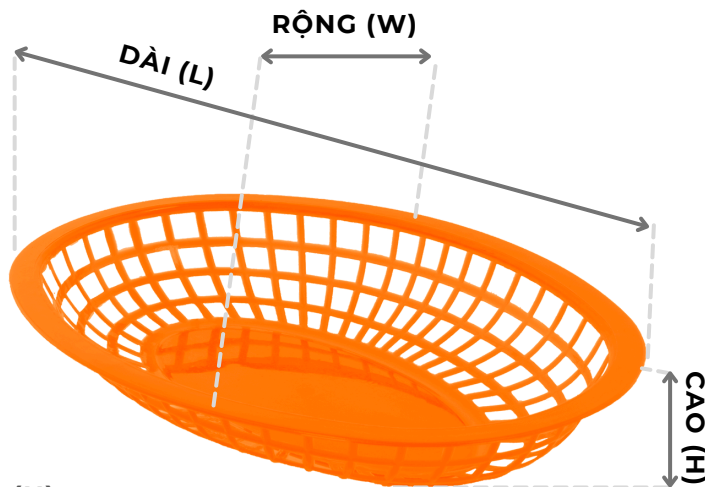

NO	SIZE	DÀI (L)	RỘNG (W)	CAO (H)
110	Nhỏ	21.2 cm	16.7 cm	9.8 cm
111	Trung	25.2 cm	20.5 cm	12 cm
112	Lớn	32.5 cm	25 cm	15 cm

Rổ Bèo Vuông

Rectangle Basket

NO	SIZE	DÀI (L)	RỘNG (W)	CAO (H)
2168	Nhỏ	23.8 cm	17.8 cm	6 cm
2268	Lớn	28.7 cm	21.5 cm	7.5 cm
2368	Đại	33.4 cm	24.5 cm	9.5 cm

MÀU SẮC

Rổ Sen

Lotus Basket

MÀU SẮC

NO	SIZE	Ø TRÊN (T)	CAO (H)
200A	Xíu	20 cm	6.5 cm
240A	Nhỏ	24cm	7 cm
280A	Trung	27.8cm	7.6cm
320A	Lớn	31.8 cm	9.5 cm
360A	Đại	36 cm	12 cm
400A	4 Tầng	38 cm	13 cm

Rổ Cạn Cánh Bướm

Butterfly Basket

NO	SIZE	Ø TRÊN (T)	CAO (H)
2814	Tròn	27.7 cm	3.5 cm

MÀU SẮC

Rổ Xoài Cạn

Oval Basket

MÀU SẮC

NO	SIZE	DÀI (L)	RỘNG (W)	CAO (H)
338	Lớn	29 cm	20 cm	5 cm

Úp Ly Tròn

Round Cup Tray

NO	SIZE	Ø TRÊN (T)	CAO (H)
2814	Tròn	27.7 cm	4.4cm

MÀU SẮC

Ghế Caro

Caro Stool

MÀU SẮC

NO	SIZE	DÀI (L)	RỘNG (W)	CAO (H)
1268	Caro	25 cm	7 cm	12 cm

Ghế Bông