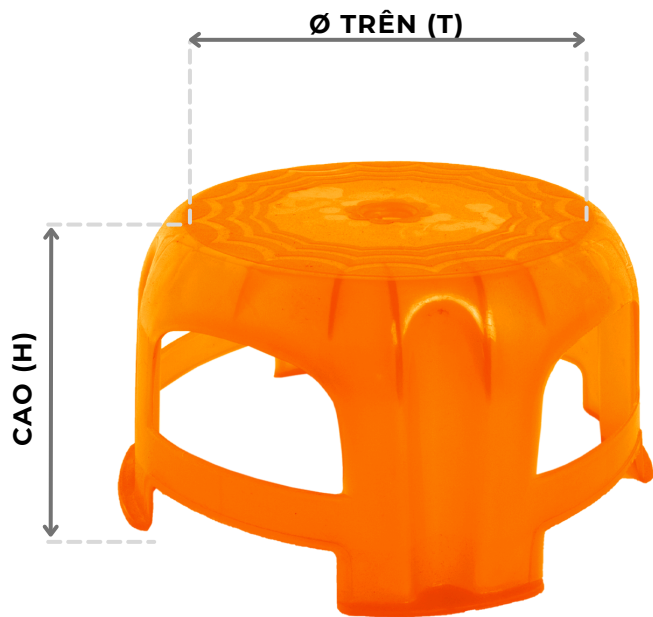

NO	SIZE	DÀI (L)	RỘNG (W)	CAO (H)
110	Nhỏ	21.2 cm	16.7 cm	9.8 cm
111	Trung	25.2 cm	20.5 cm	12 cm
112	Lớn	32.5 cm	25 cm	15 cm

Rổ Bèo Vuông

Rectangle Basket

NO	SIZE	DÀI (L)	RỘNG (W)	CAO (H)
2168	Nhỏ	23.8 cm	17.8 cm	6 cm
2268	Lớn	28.7 cm	21.5 cm	7.5 cm
2368	Đại	33.4 cm	24.5 cm	9.5 cm

Butterfly Basket

NO	SIZE	Ø TRÊN (T)	CAO (H)
2814	Tròn	27.7 cm	3.5 cm

MÀU SẮC

Rổ Xoài Cạn

Oval Basket

MÀU SẮC

NO	SIZE	DÀI (L)	RỘNG (W)	CAO (H)
338	Lớn	29 cm	20 cm	5 cm

Úp Ly Tròn

Round Cup Tray

NO	SIZE	Ø TRÊN (T)	CAO (H)
2814	Tròn	27.7 cm	4.4cm

MÀU SẮC

Ghế Caro

Caro Stool

MÀU SẮC

NO	SIZE	DÀI (L)	RỘNG (W)	CAO (H)
1268	Caro	25 cm	7 cm	12 cm

Ghế Bông

Flower Stool

NO	SIZE	Ø TRÊN (T)	CAO (H)
1168	Bông	22 cm	12.5 cm

MÀU SẮC

160/3 Ông Ích Khiêm, P.5, Q.11, TP.HCM
TEL: (84.28) 38616817 - 39742519
Info@nhuanamduong.com
www.nhuanamduong.com